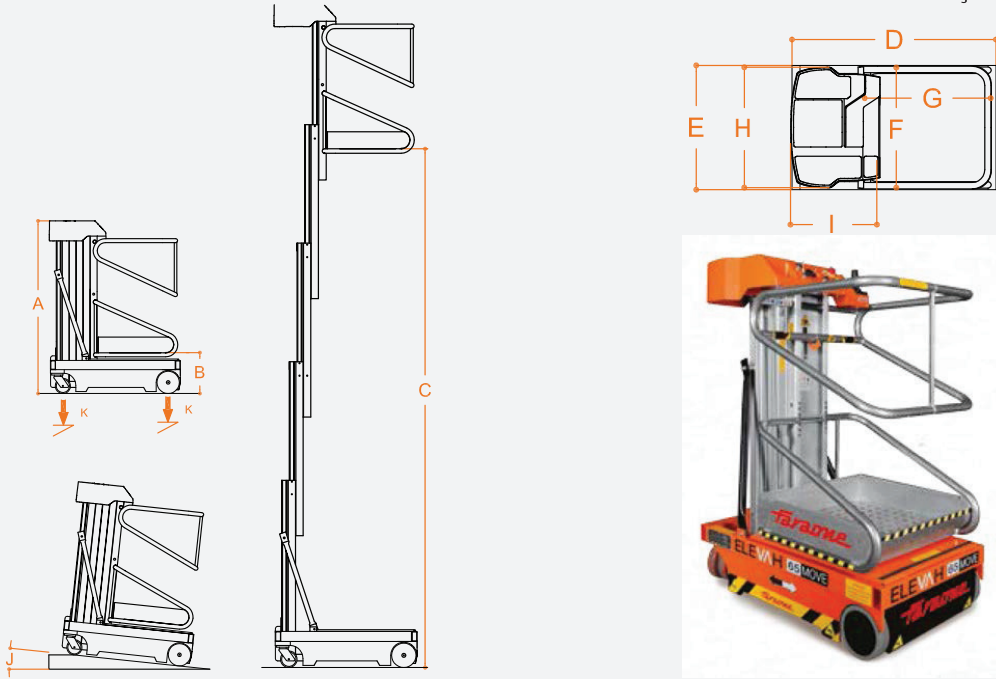

**level**  
İŞ MAKİNELERİ

0850 969 59 79

Oduluk Mah. Lefkoşe Cad. Mıhraplı Plaza B Blok. No:9/3 Nilüfer - BURSA  
www.levelmakine.com / level@levelmakine.com

SPECIFICATIONS

ÖZELLİK

65MOVE

Max. working height	Çalışma Yüksekliği	6,60 m
Max capacity	Kaldırma kapasitesi	200 kg.
Number of people	Çalışacak kişi sayısı	1
Use	Kullanım yeri	Internal
A Closed machine height	Yükseklik - kapalı	1690 mm
B Minimum platform height	Minimum platform yüksekliği	400 mm
C Maximum platform height	Maksimum uzunluğu	4600 mm
D/E Base overall dimensions	Temel toplam boyutlar	1280 x 780 mm
F/G Cage dimensions	Sepet ölçüleri	770 x 790 mm
H/I Storage tray dimensions		755 x 450 mm
Capacity of storage tray		20 kg.
Machine weight	Makine ağırlığı	580 kg.
Drive wheels dimension	Dönüş tekerlek ölçüleri	Ø220 x 65
Swivel wheels dimensions	Sürüş-döner tekerlek ölçüleri	Ø200 x 50
<b>PERFORMANCE</b>	<b>PERFORMANS</b>	
Power supply	Güç kaynağı	Electrical
Batteries	Aküler	2 Lead-Acid Batteries 12V 105 Ah
Battery charger	Akü şarj cihazı	110V-220V
Climbing ability at height	Yüksekte tırmanma kabiliyeti	2,50%
J Maximum climbing ability	Maksimum tırmanma kabiliyeti	15%
Internal turning radius	İç dönme yarıçapı	0
External turning radius	Dış dönme yarıçapı	1095 mm
Max. speed (rising – descending)	Maksimum hız (yükselme - inme)	0,20 m/s
Maximum shifting speed (on the ground - at height)		0,70-0,25 m/s
K Maximum pressure for wheel at full load*		2,75 kN
Work cycles ** (with fresh batteries)	Tam yükte çalışma döngüsü (yeni akülerle)	Ca.180