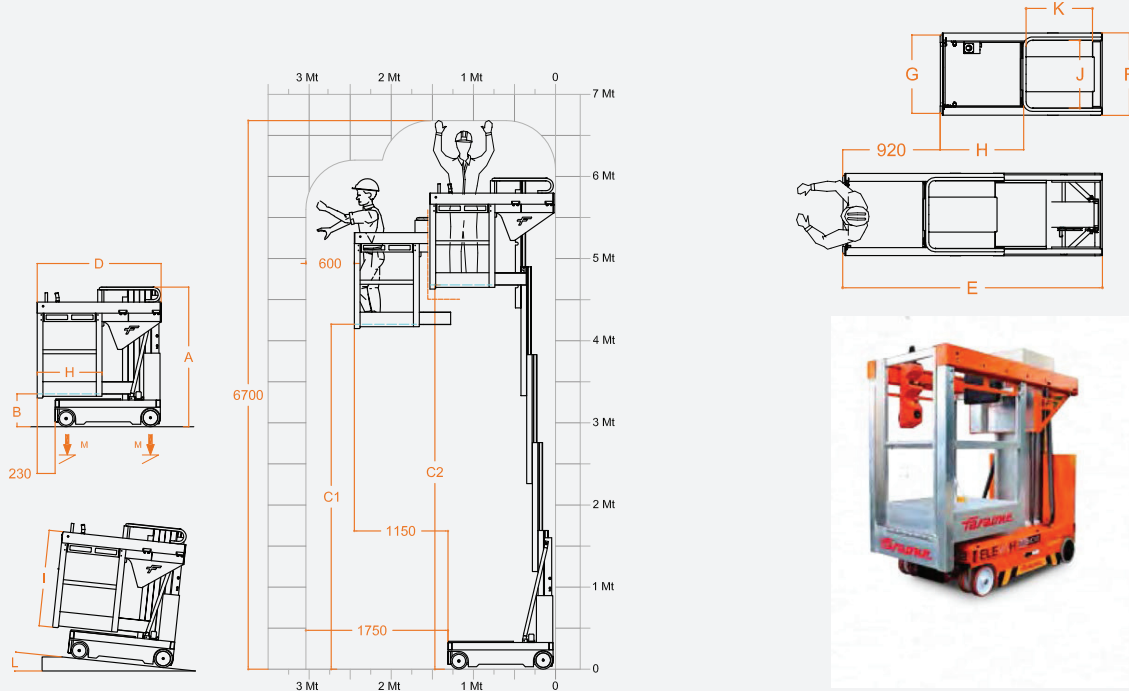

**level**  
IŞ MAKİNELERİ

0850 969 59 79

Oduluk Mah. Lefkoşe Cad. Mihraplı Plaza B Blok. No:9/3 Nilüfer - BURSA  
www.levelmakine.com / level@levelmakine.com

**SPECIFICATIONS**

**ÖZELLİK**

**65ESMOVE**

Max. working height	Çalışma Yüksekliği	6,7 m
Max capacity	Kaldırma kapasitesi	200 kg
Number of people	Çalışacak kişi sayısı	1
Use	Kullanım yeri	internal
A Closed machine height	Yükseklik - kapalı	1720 mm
B Minimum platform height	Minimum platform yüksekliği	400 mm
C Maximum platform height	Maksimum uzunluğu	4200-4680 mm
D/F Base overall dimensions	Temel toplam boyutlar	1530x780 mm
G/H Cage dimensions	Sepet ölçüleri	740x790 mm
J/K Storage tray dimensions		630x620 mm
Capacity of storage tray		20 kg
Machine weight	Makine ağırlığı	990 kg
Drive wheels dimension	Dönüş tekerlek ölçüleri	Ø 220 x65
Swivel wheels dimensions	Sürüş-döner tekerlek ölçüleri	Ø 200 x50
<b>PERFORMANCE</b>	<b>PERFORMANS</b>	
Power supply	Güç kaynağı	electrical
Batteries	Aküler	2 Pb Acido 12V 105Ah
Battery charger	Akú şarj cihazı	110V-220V
Climbing ability at height	Yüksekte tırmanma kabiliyeti	2,50%
L Maximum climbing ability	Maksimum tırmanma kabiliyeti	15%
Internal turning radius	İç dönme yarıçapı	0
External turning radius	Dış dönme yarıçapı	1540 mm
Max. speed (rising – descending)	Maksimum hız (yükselme - inme)	0,20 m/s
Maximum shifting speed (on the ground - at height)		0,70-0,25 m/s
M Maximum pressure for wheel at full load*		4,20 Kn
Work cycles ** (with fresh batteries)	Tam yükte çalışma döngüsü (yeni akülerle)	100