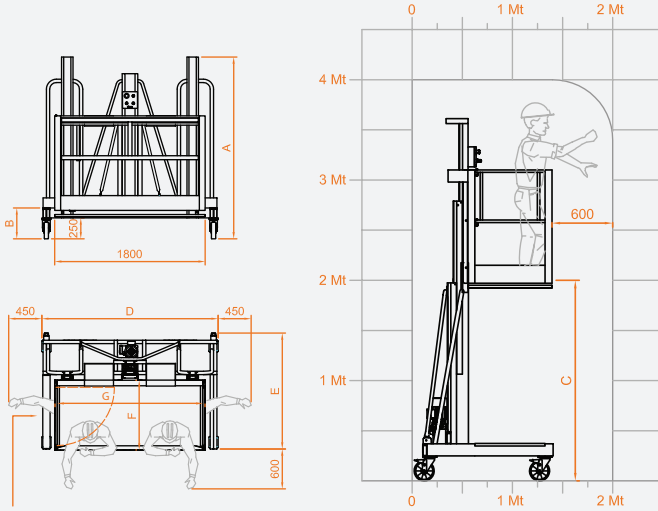

**level**  
IŞ MAKİNELERİ

0850 969 59 79

Odunluk Mah. Lefkoşe Cad. Mıhraplı Plaza B Blok. No:9/3 Nilüfer - BURSA  
www.levelmakine.com / level@levelmakine.com

SPECIFICATIONS

ÖZELLİK

ELEVAH400XL

Max. working height	Çalışma Yüksekliği	4,00 m
Max capacity	Kaldırma kapasitesi	200 kg
Number of people	Çalışacak kişi sayısı	2
Use	Kullanım yeri	internal
A Closed machine height	Yükseklik - kapalı	2200 mm
B Minimum platform height	Minimum platform yüksekliği	370 mm
C Maximum platform height	Maksimum uzunluğu	2000 mm
D/E Base overall dimensions	Temel toplam boyutlar	2110×1400 mm
F/G Cage dimensions	Sepet ölçüleri	840×1800 mm
Machine weight	Makine ağırlığı	400 kg
<b>PERFORMANCE</b>	<b>PERFORMANS</b>	
Power supply	Güç kaynağı	electrical
Maximum pressure for wheel at full load*		Ca. 2,1 Kn